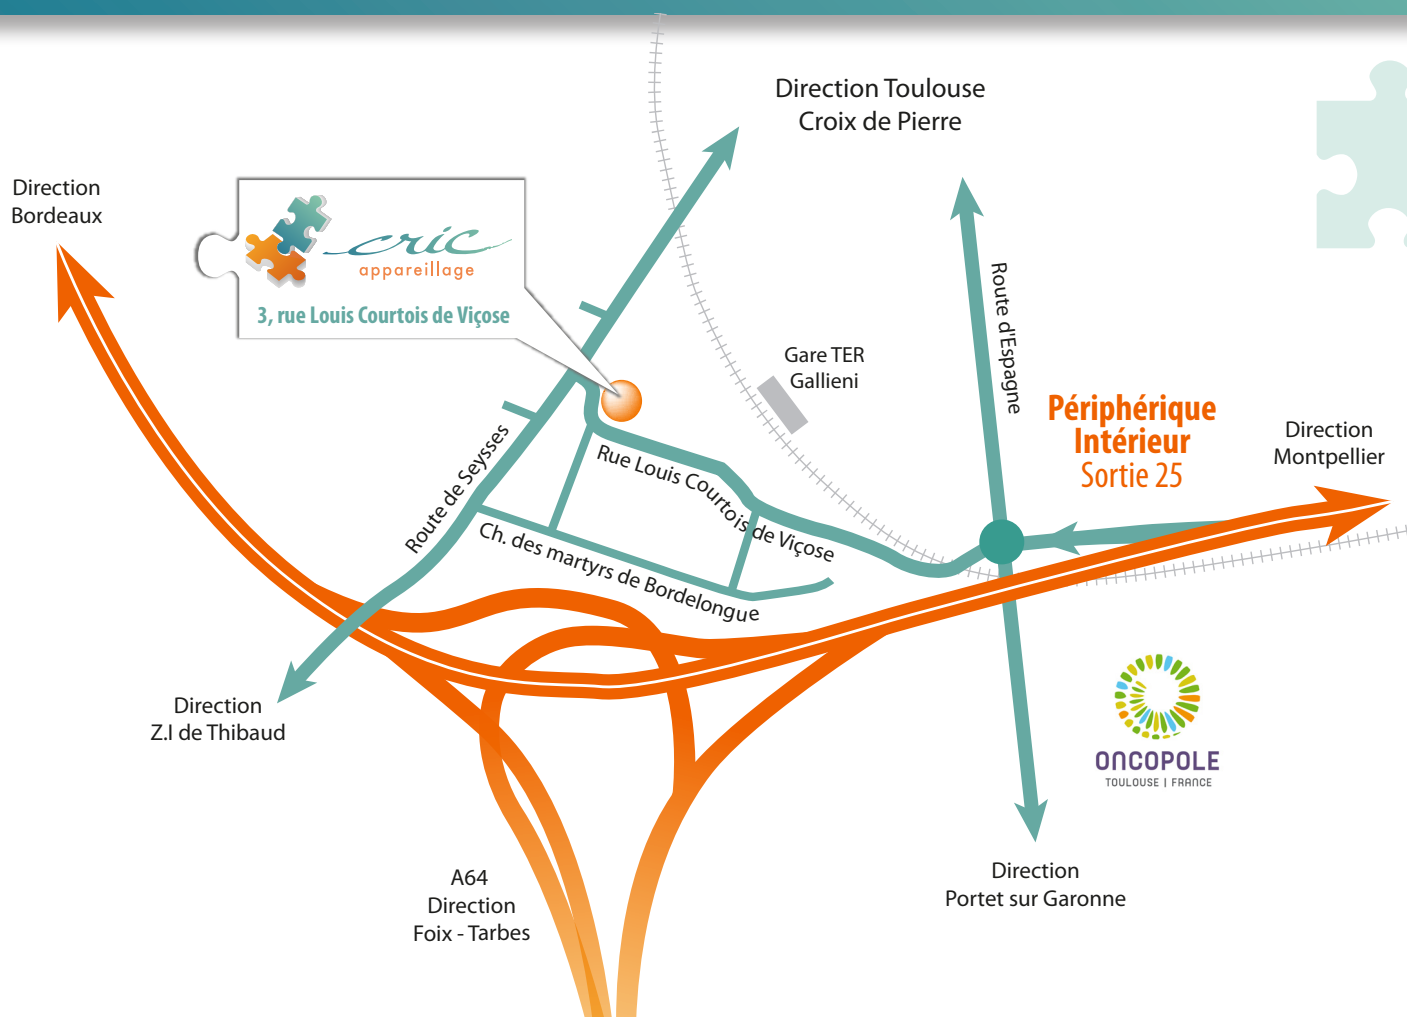

Plan d'accès

ZAC de Bordelongue
3, rue Louis Courtois de Viçose
31100 Toulouse

Tel 05 34 60 64 50

Fax 05 34 60 64 51

Mail cric.appareillage@cric.asso.fr

www.cricappareillage.fr

Depuis l'aéroport / la gare SNCF :

Aéroport Toulouse Blagnac et Gare Matabiau SNCF à 15 minutes (location voiture ou taxi)

En voiture :

par le périphérique intérieur

Prendre sortie 25 «Langlade» puis direction Portet s/ Garonne - 4^{ème} rond point à gauche

En bus / TER

Bus ligne 3 - Arrêt «Chemin des Martyrs»

Bus ligne 12 - Arrêt «Bordelongue»

TER ligne C - Gare Gallieni

Coordonnées GPS :

+43° 34' 17" N

+1° 25' 5" E