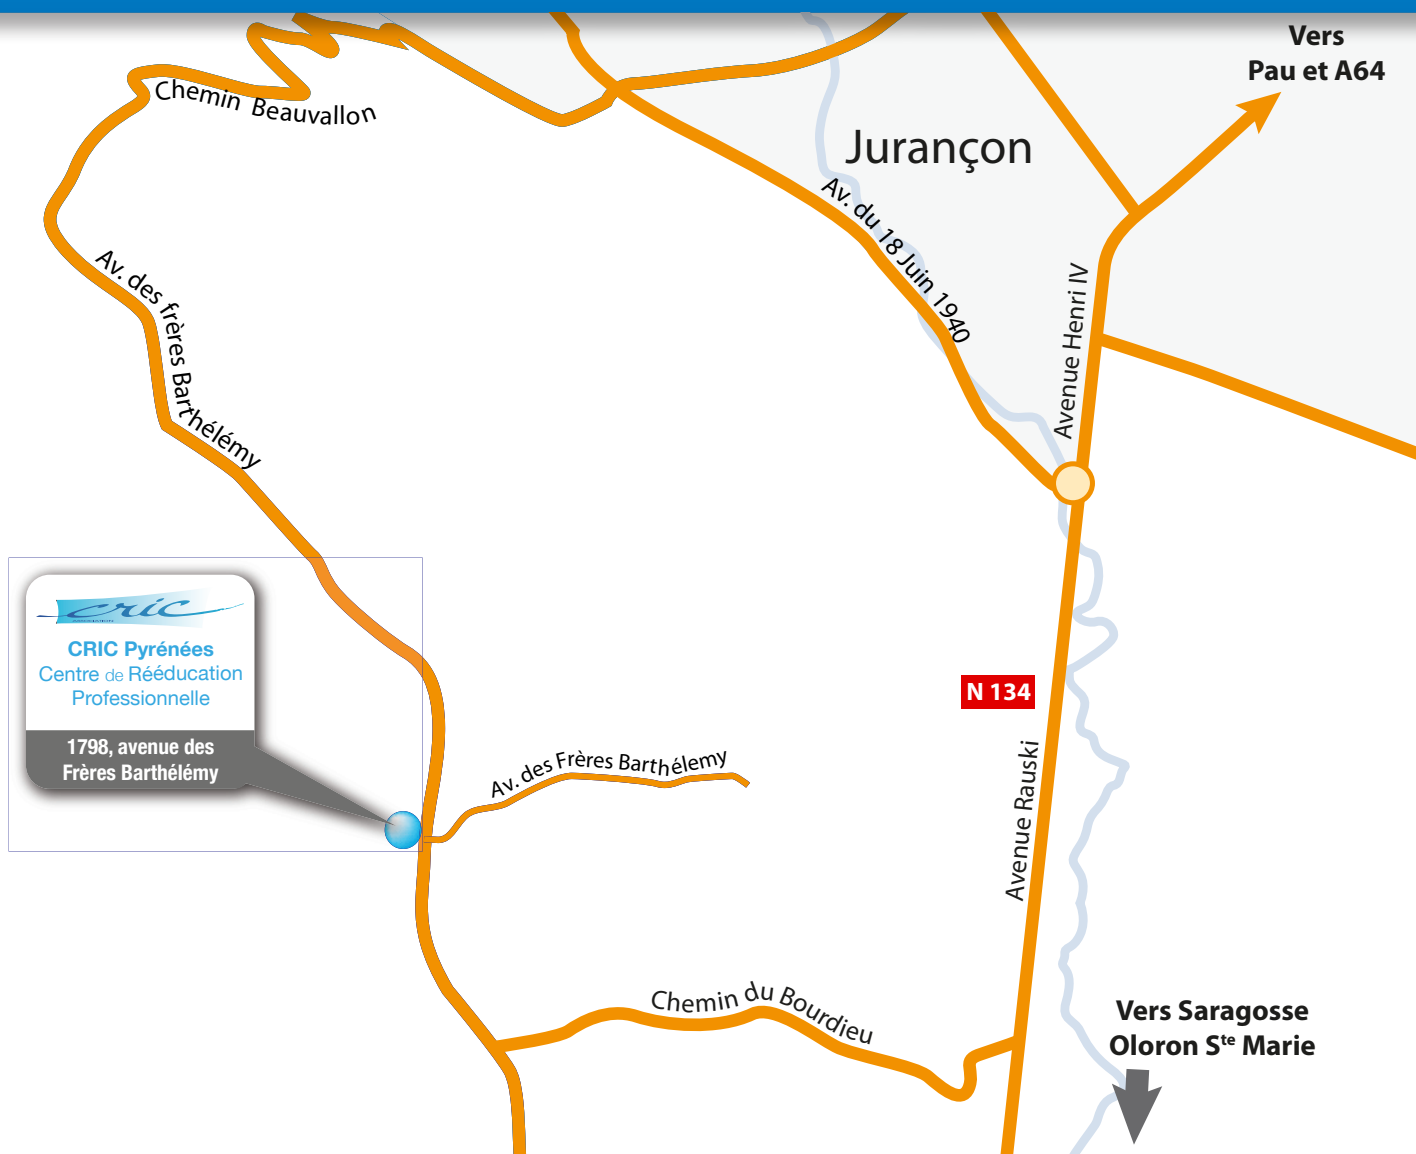

Plan d'accès

1798, av. des Frères Barthélémy
64110 Jurançon

CRIC Pyrénées
Centre de
Rééducation
Professionnelle
Jurançon

Tel 05 59 06 30 88
Fax 05 59 06 55 50
Mail jurancon@cric.asso.fr

www.cric.asso.fr

En bus :

Réseau Idelis - ligne 11
Arrêt «Bourdieu» situé à 1,8 km

Depuis la gare :

Gare de Pau-Jurançon à 15 minutes
(location de voiture ou taxi)

Coordonnées GPS :

+43° 16' 20" N
-0° 24' 14" E