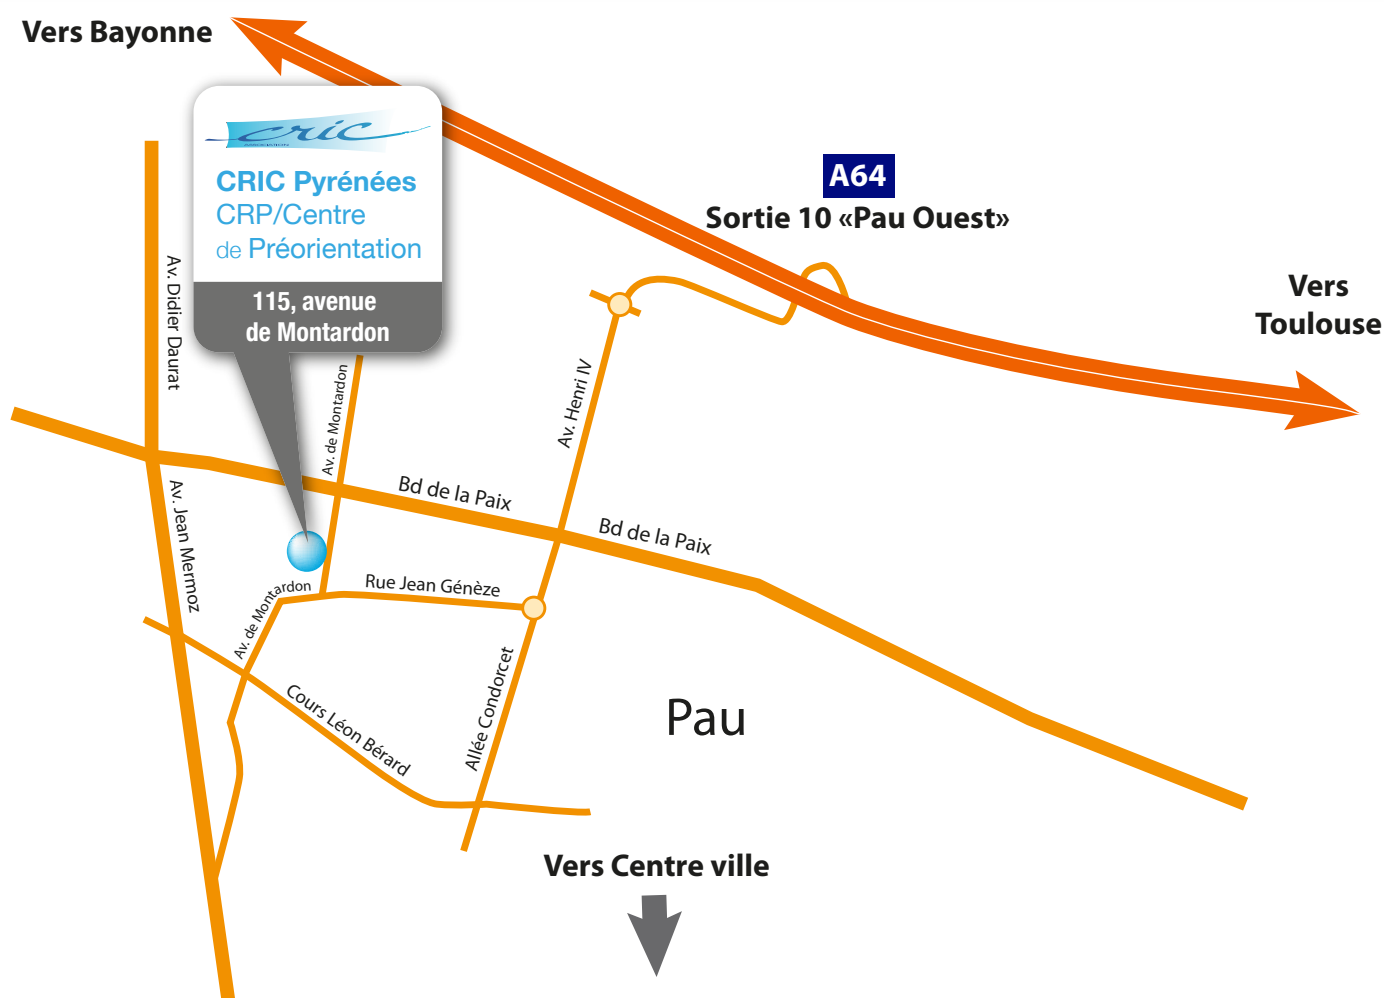

Plan d'accès

115, avenue de Montardon
64000 Pau

CRIC Pyrénées
CRP/Centre de
Préorientation

Pau Montardon

Tel 05 59 92 51 30

Fax 05 59 92 51 39

Mail pau@cric.asso.fr

www.cric.asso.fr

En bus :

Réseau Idelis - lignes 3 et 5
Arrêt «Pau Montardon»

Depuis la gare :

Gare de Pau-Jurançon à 10 minutes
(location de voiture ou taxi)

Coordonnées GPS :

+43° 19' 13" N

-0° 22' 15" E