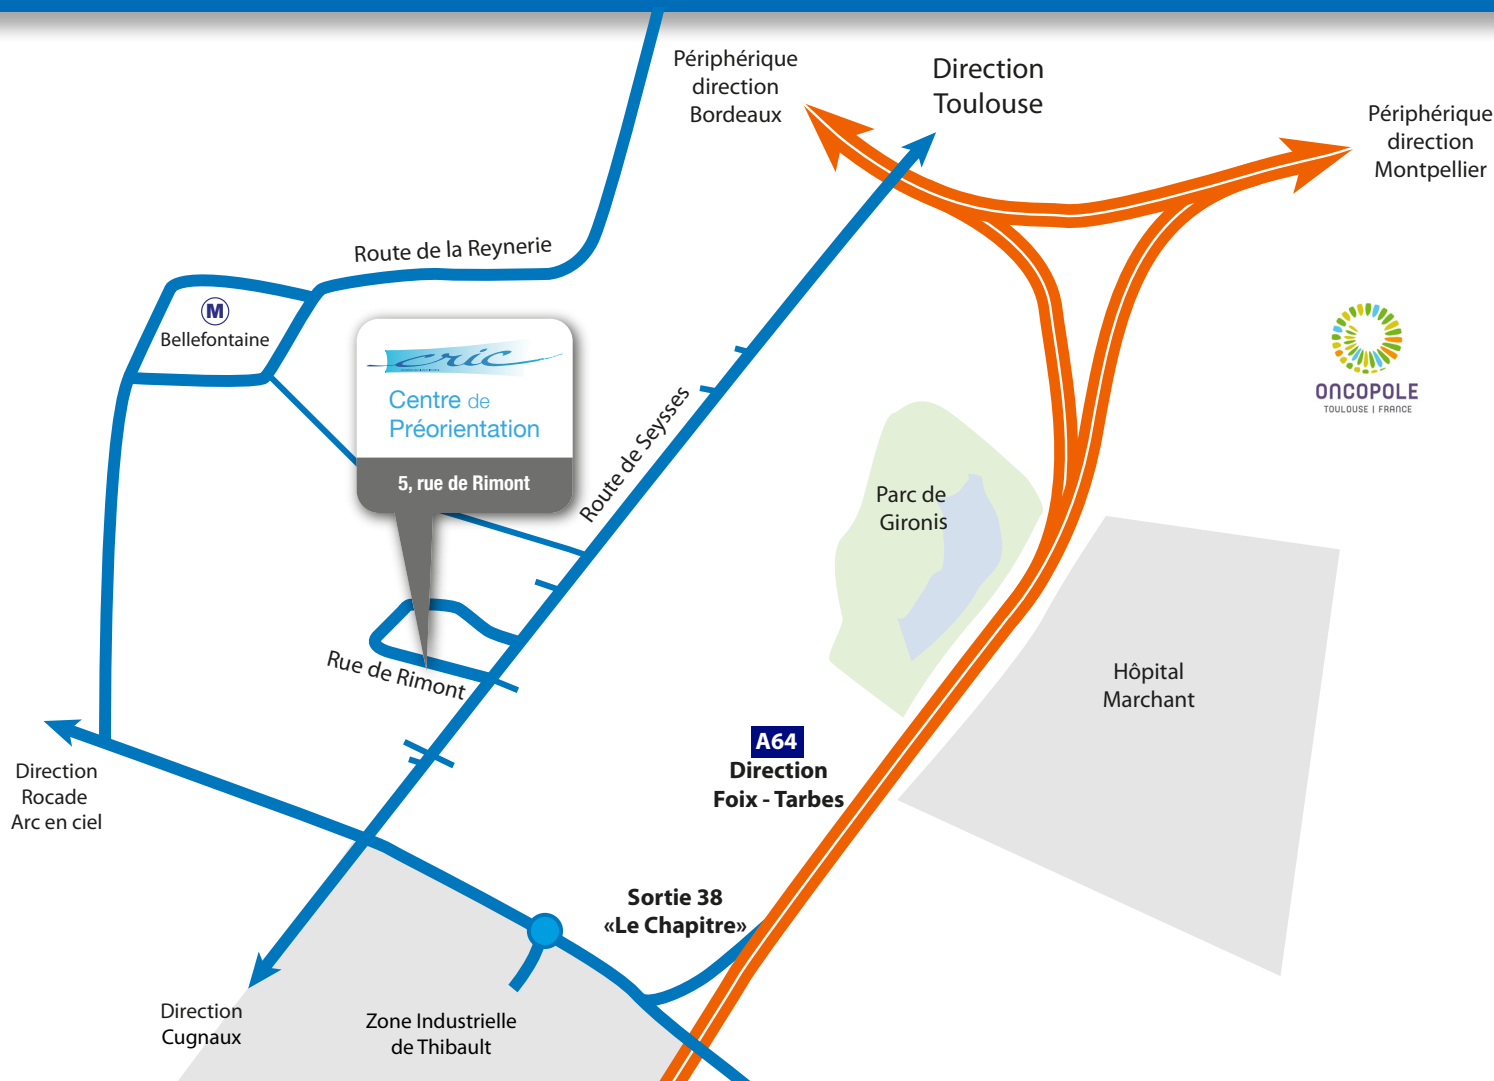

En bus :

ligne 12 - Arrêt «Rimont»

En métro :

Metro A - Arrêt «Bellefontaine»
(à 10 minutes à pied)

Depuis l'aéroport :

Aéroport Toulouse Blagnac à 15 minutes
(location de voiture ou taxi)

Coordonnées GPS :

+43° 33' 40" N
+1° 24' 13" E